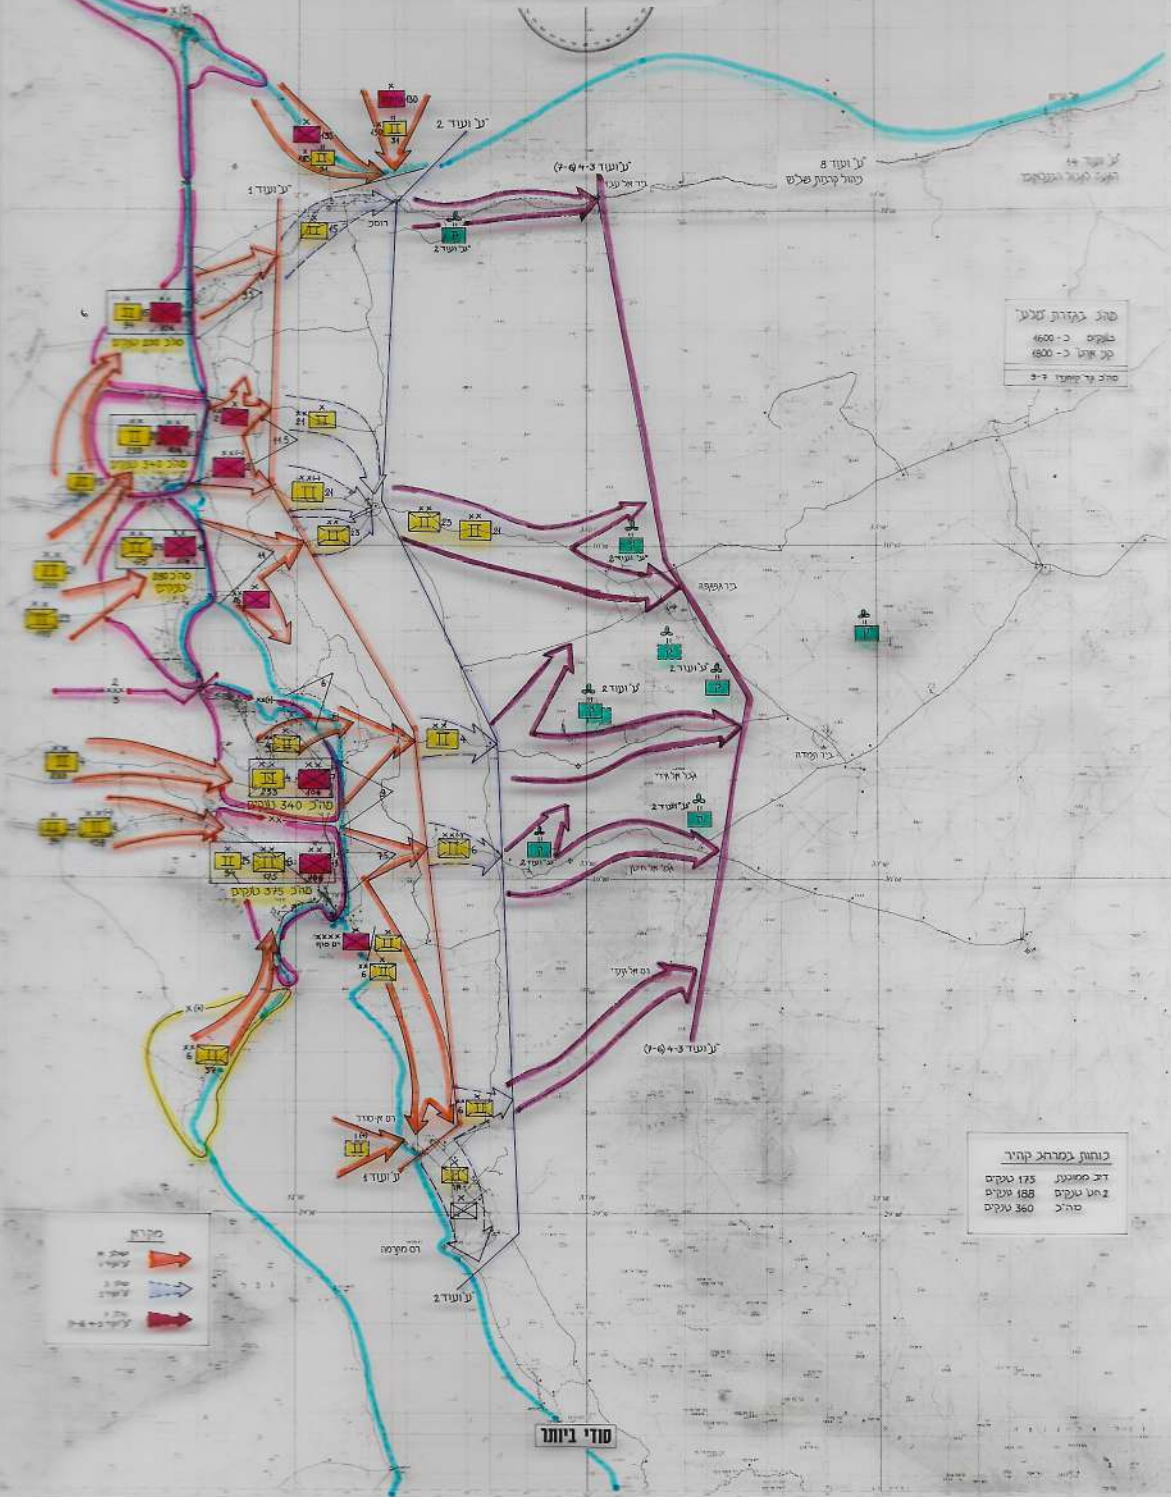

מבצע "סלע"

דרך פעולה אפשרית לאויב

סולק בקצרת 'סלע'
 טנקים כ- 600
 כק ארמיה כ- 1600
 סולק על קו המעבר ד-ב

מוחתם במכרז קהיר
 דג סמלונת 175 טנקים
 2 חטי טנקים 188 טנקים
 סולק 360 טנקים

סמל
 ארמיה כ- 1600
 טנקים כ- 600
 סולק על קו המעבר ד-ב